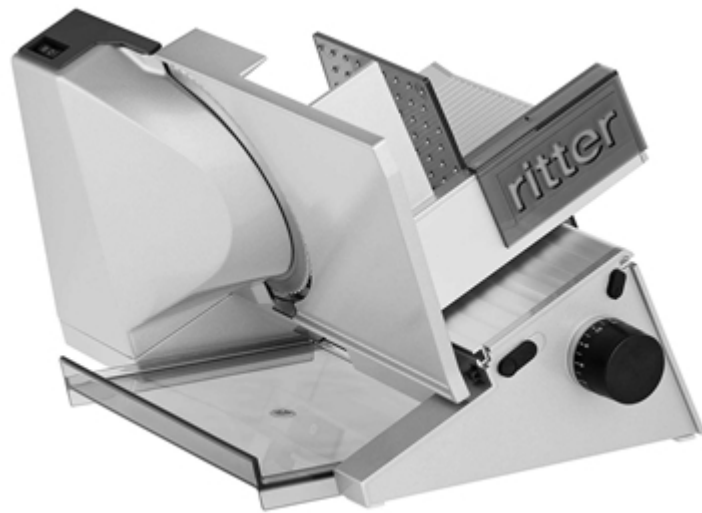

RITTER CONTURA-3 (558.012) CORTAFIAMBRES

Este cortafiambres de diseño elegante y ganador del premio Reddot de diseño, cuenta con una **inclinación profesional** para asegurar la posición óptima del corte. **La hoja de sierra universal de 17cm especial** permite cortar cualquier alimento **a partir de 23mm de grosor**. Gracias al **motor de 65W Eco**, ahorrarás en un **20% de consumo eléctrico**. Una auténtica joya para cualquier cocina.

- **Estructura metálica inclinada** color plateado metálico.
- Hoja dentada universal, 17 cm Ø.
- Protector de la hoja.
- Grosor de corte ajustable hasta aprox. 23 mm.
- Interruptor de seguridad para el funcionamiento intermitente y continuo.
- Carro fácil de llevar con recubrimiento metálico, amplio de superficie y desmontable.
- Recorrido del carro aprox. 24 cm.
- Bandeja de recogida de alimentos.
- Recogecable.
- Voltaje: 230V / Potencia: 65 W motor ECO.
- VDE/GS aprobación, categoría de seguridad 2.
- Fabricado en Alemania.

DATOS LOGÍSTICOS:

Código de Barras: 4004822558127

Unidades de Embalaje: 1

Medidas producto (An-Al-Pr): 30,00 X 25,00 X 39,00 cm

Peso neto producto: 4,400 Kg

Medidas embalaje unitario producto (An-Al-Pr): 31,50 X 26,50 X 41,50 cm